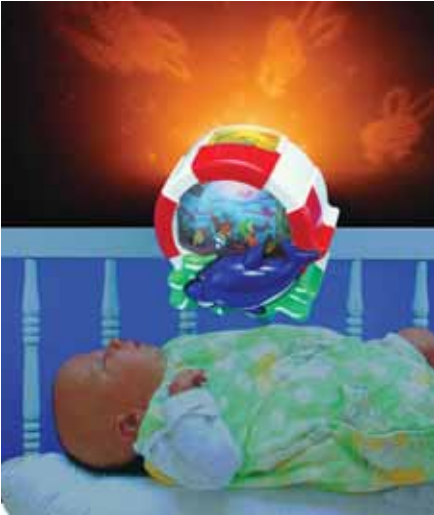

YUNUS AKVARYUM