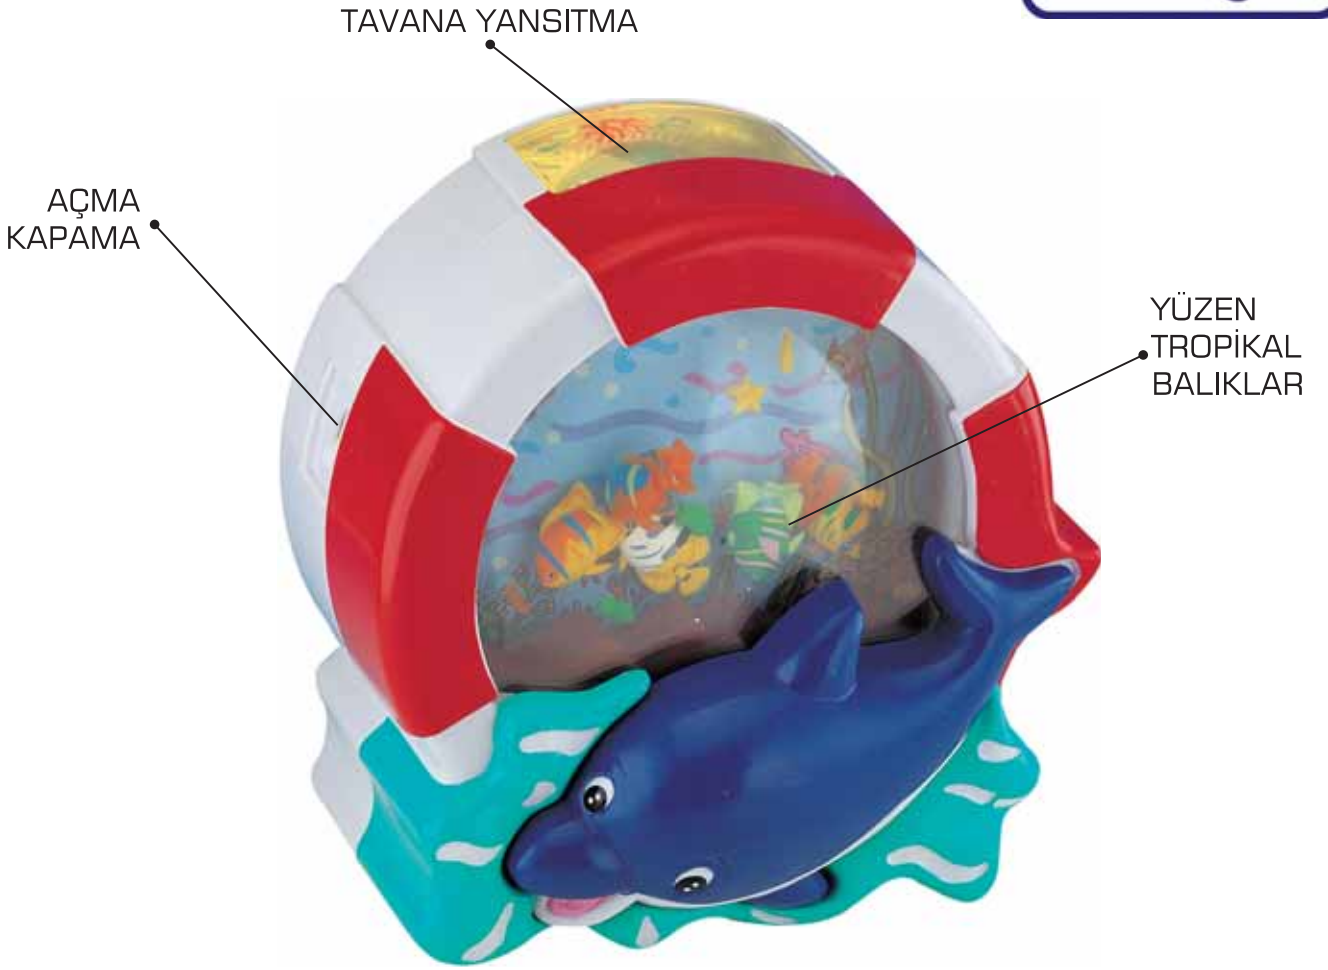

# MÜZİKLİ AKTİVİTE MERKEZİ

- 16 farklı aktivite ve seslerle bebeğinizi eğlendirir
- Bütün fonksiyonlar bebeğin motor becerilerini geliştirmek üzere tasarlanmıştır
- Müzik ve ışık 2 dakika çalışıp kendiliğinden durur
- Yatağın kenarına takılabilir veya arka destek kısmı ile yerde oynanabilir
- 2\*aa tipi pil ile çalışır (dahil değildir)

## MÜZİKLİ TATLI RÜYALAR

- Kolay açma-kapama düğmesi
- Bebeğinizin gece rahat uyuyabilmesi için tavana ve duvara dönen sevimli figürler yansır.
- Müzikli veya müziksiz olarak çalışabilir.
- Çalıştığında ön kısmında hareket eden tren seti vardır
- Floresanlı aydede gece karanlıkta parlayarak bebeğin karanlıkta kalmasını engeller
- 4 \*c tipi pil ile çalışır (dahil değildir)

## MÜZİKLİ GECE LAMBASI

- Bebeğinizin gece rahatça uyuyabilmesi için müzik eşliğinde tavana ve duvarlara değişik figürler yansır açma kapama düğmesi ile kolayca çalışır.
- 4\*c tipi pil gerekir (dahil değildir)

# YUNUS AKVARYUM

- Akvaryum şekilli müzikli projektör
- Gece tavana müzik eşliğinde dönen değişik figürler yansıtır
- Ön kısmında yüzen 5 tropikal balık figürü vardır

- Sadece müzik çalmak için yanda kumanda düğmesi vardır
- Yatağın yan parmaklığına takılabilir veya masaüstüne konabilir
- 4\*c tip pil ile çalışır (dahil değildir)